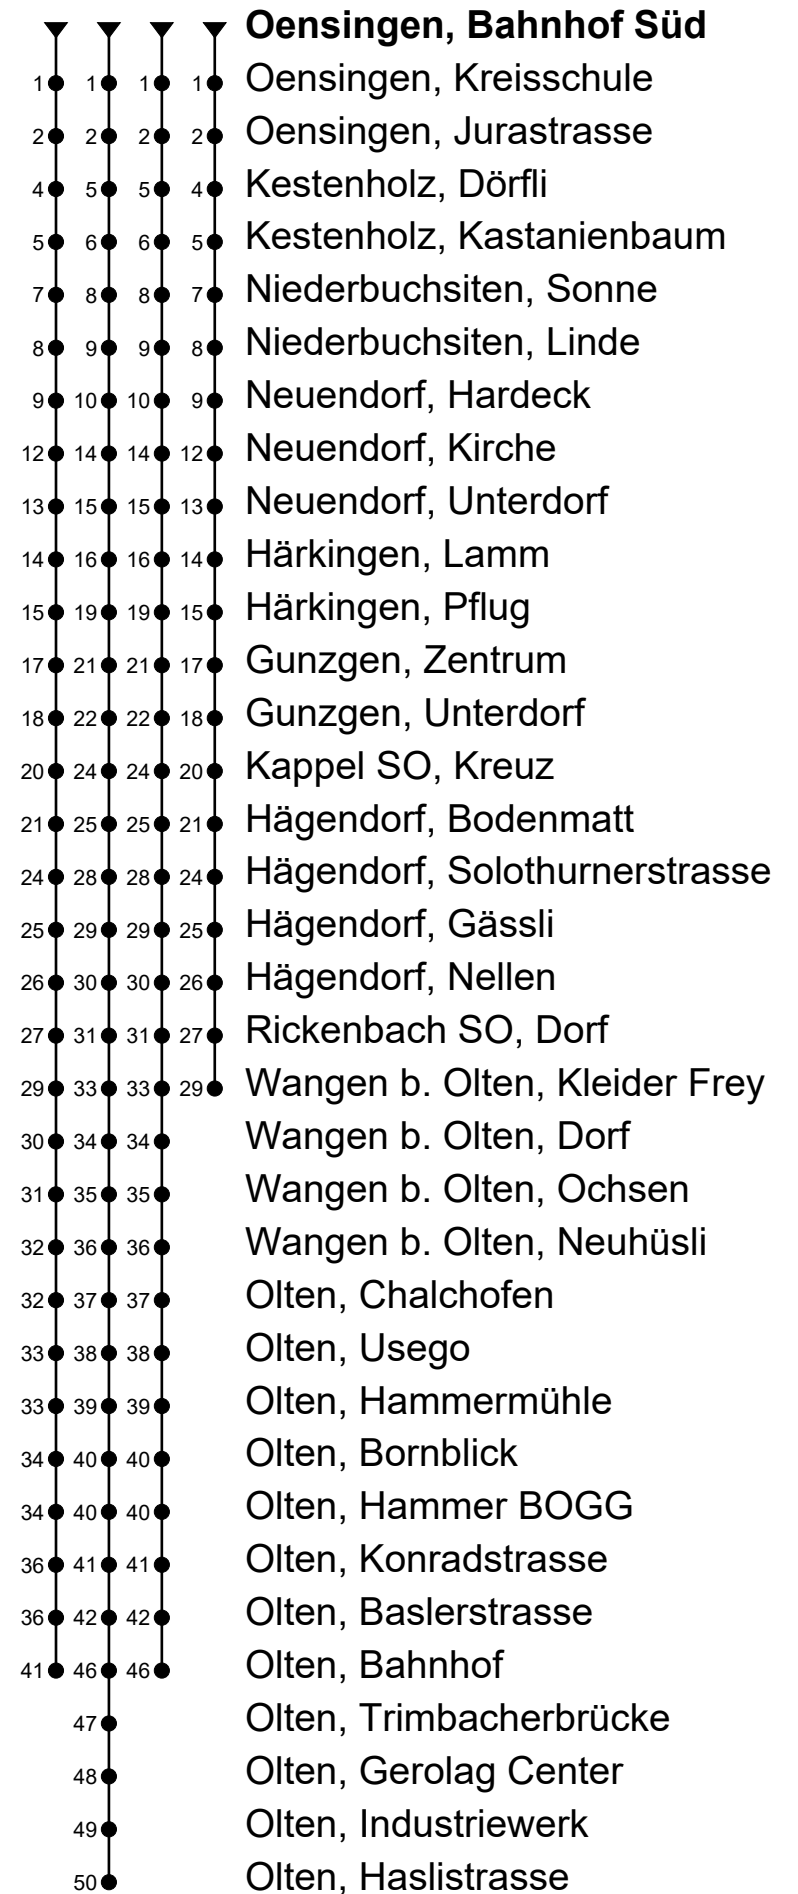

Oensingen, Bahnhof Süd

Richtung Neuendorf, Hägendorf, Olten Bhf, Haslistrasse

① ② ③ Gültig von 11.12.2022 bis 09.12.2023

🕒	Montag - Freitag	Samstag	Sonntag
4			
5	48 ^①	48 ^②	38
6	18 ^① 48 ^①	18 ^② 48 ^②	08 38
7	18 ^① 48 ^①	18 ^② 48 ^②	08 38
8	18 ^① 48 ^①	18 ^② 48 ^②	08 38
9	18 ^① 48 ^①	18 ^② 48 ^②	08 38
10	18 ^① 48 ^①	18 ^② 48 ^②	08 38
11	18 ^① 48 ^①	18 ^② 48 ^②	08 38
12	18 ^① 48 ^①	18 ^② 48 ^②	08 38
13	18 ^① 48 ^①	18 ^② 48 ^②	08 48
14	18 ^① 48 ^①	18 ^② 48 ^②	18 48
15	18 ^① 48 ^①	18 ^② 48 ^②	18 48
16	18 ^① 48 ^①	18 ^② 48 ^②	18 48
17	18 ^① 48 ^①	18 ^② 48 ^②	18 48
18	18 ^① 48 ^①	18 ^② 48 ^②	18 48
19	18 ^① 48	18 48	18 48
20	18 48	18 48	18 48
21	18 48	18 48	18 48
22	18 48	18 48	18 48
23	22 52 ^③	22 52 ^③	22
0			
1			
2	15 _A	15 _B	
3			

Fahrzeit in Minuten

Anmerkungen:

Als Sonntage gelten: 25. und 26. Dezember, 1. und 2. Januar, Karfreitag, Ostermontag, Auffahrt, Pfingstmontag und 1. August.

A = Nur an Freitagen

B = 17.12.22,
31.12.22-09.12.23[Sa.]