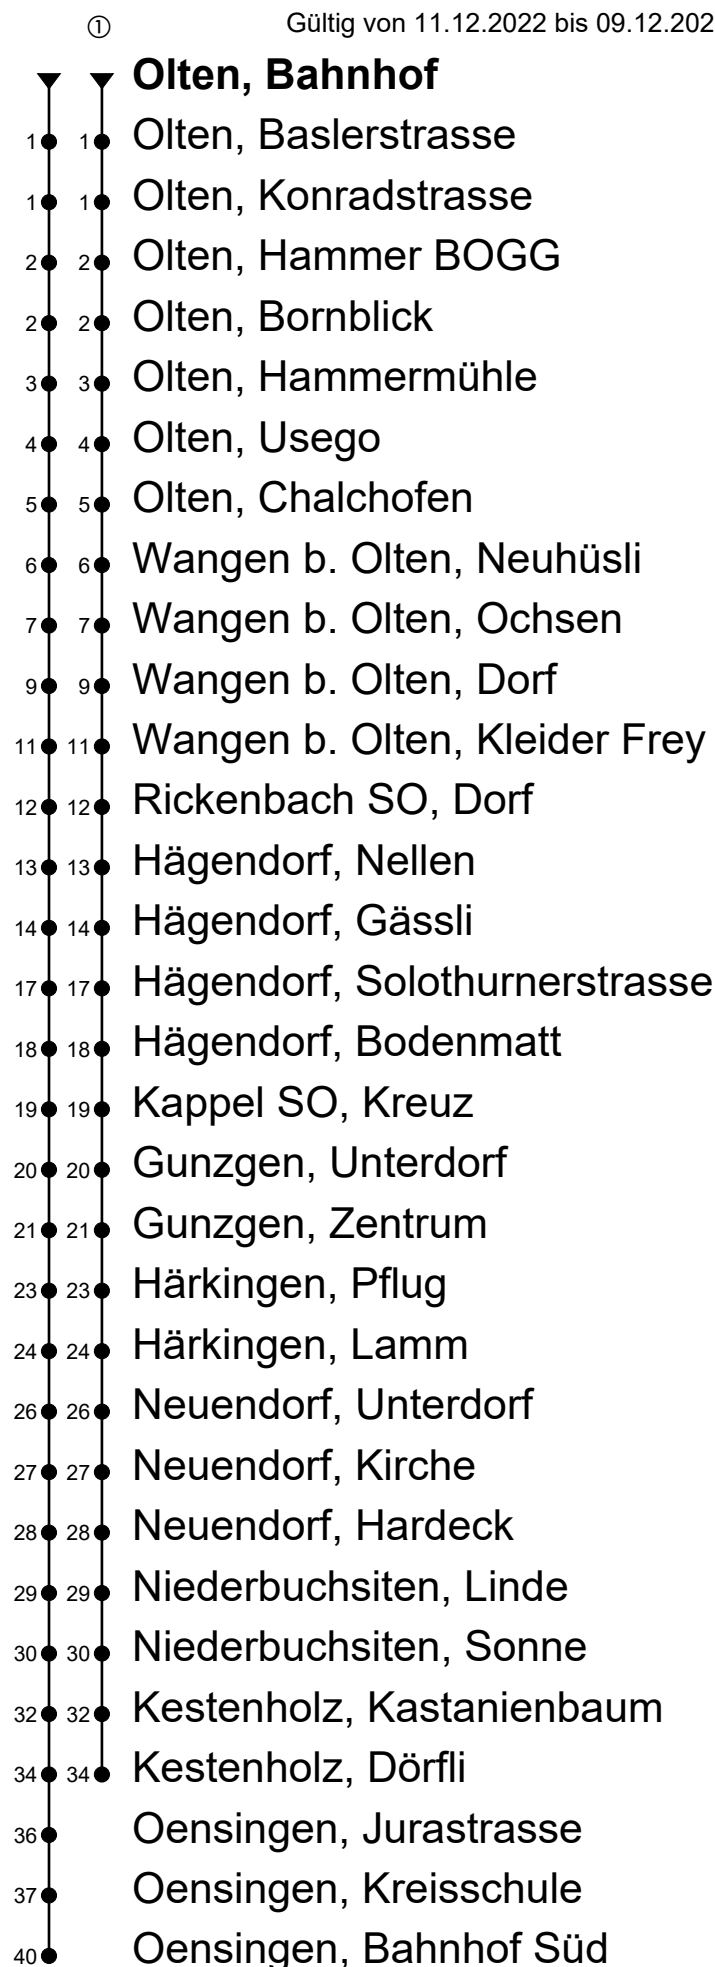

505

Olten, Bahnhof

Richtung Hägendorf, Kappel, Neuendorf, Kestenholz, Oensingen Bhf Süd

Gültig von 11.12.2022 bis 09.12.2023

🕒	Montag - Freitag	Samstag	Sonntag
4			
5	54	54	56
6	24 54	24 54	26 56
7	24 54	24 54	26 56
8	24 54	24 54	26 56
9	24 54	24 54	26 56
10	24 54	24 54	26 56
11	24 54	24 54	26 56
12	24 54	24 54	26
13	24 54	24 54	07 37
14	24 54	24 54	07 37
15	24 54	24 54	07 37
16	24 54	24 54	07 37
17	24 54	24 54	07 37
18	24 54	24 54	07 37
19	24 54	24 54	07 37
20	24 37 ^①	24 37 ^①	07 37
21	07 37	07 37	07 37
22	07 37	07 37	07 37
23	07 37 ^①	07 37 ^①	07 ^① 37 ^①
0	15 ^① 38 ^① _A	15 ^① 38 ^① _B	15 ^①
1	40 _A	40 _B	
2	50 _A	50 _B	
3			

Anmerkungen:

Als Sonntage gelten: 25. und 26. Dezember, 1. und 2. Januar, Karfreitag, Ostermontag, Auffahrt, Pfingstmontag und 1. August.

A = Nur an Freitagen

B = 17.12.22,
31.12.22-09.12.23[Sa.]

Fahrzeit
in Minuten